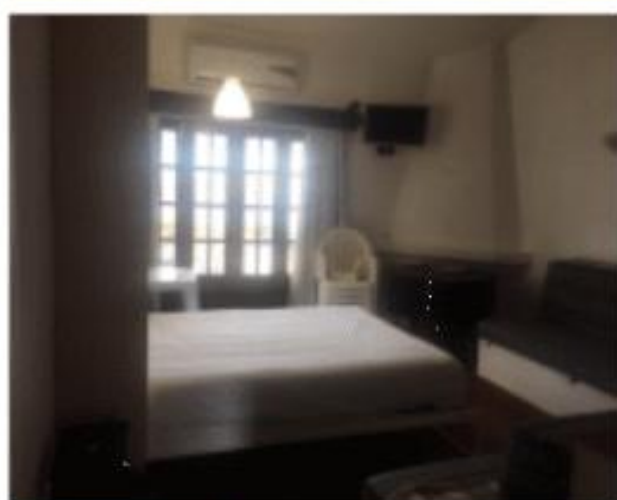

## Apartamento T0

Composto por Sala/Kitchenette com lareira, Hall com beliches e casa de banho; totalmente equipados de roupa e loiça até 4 pessoas (capacidade do mesmo). Pequeno espaço exterior com churrasqueira e solário.